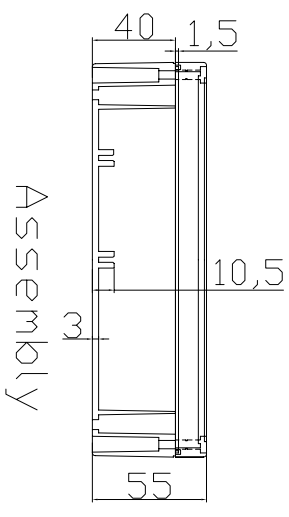

G2135 / G3125

Bottom

Cover

Assembly

宣文實業有限公司
GAINTA INDUSTRIES LTD.

設計
BY DES'D

繪圖
BY DR'AD

核圖
BY CHK'D

比例
SCALE

日期
DATE

材質
MATE.

圖名
TITLE:

圖號
DWG NO.:

圖號
REVISED

說明
DESCRIPTION

May16,2005