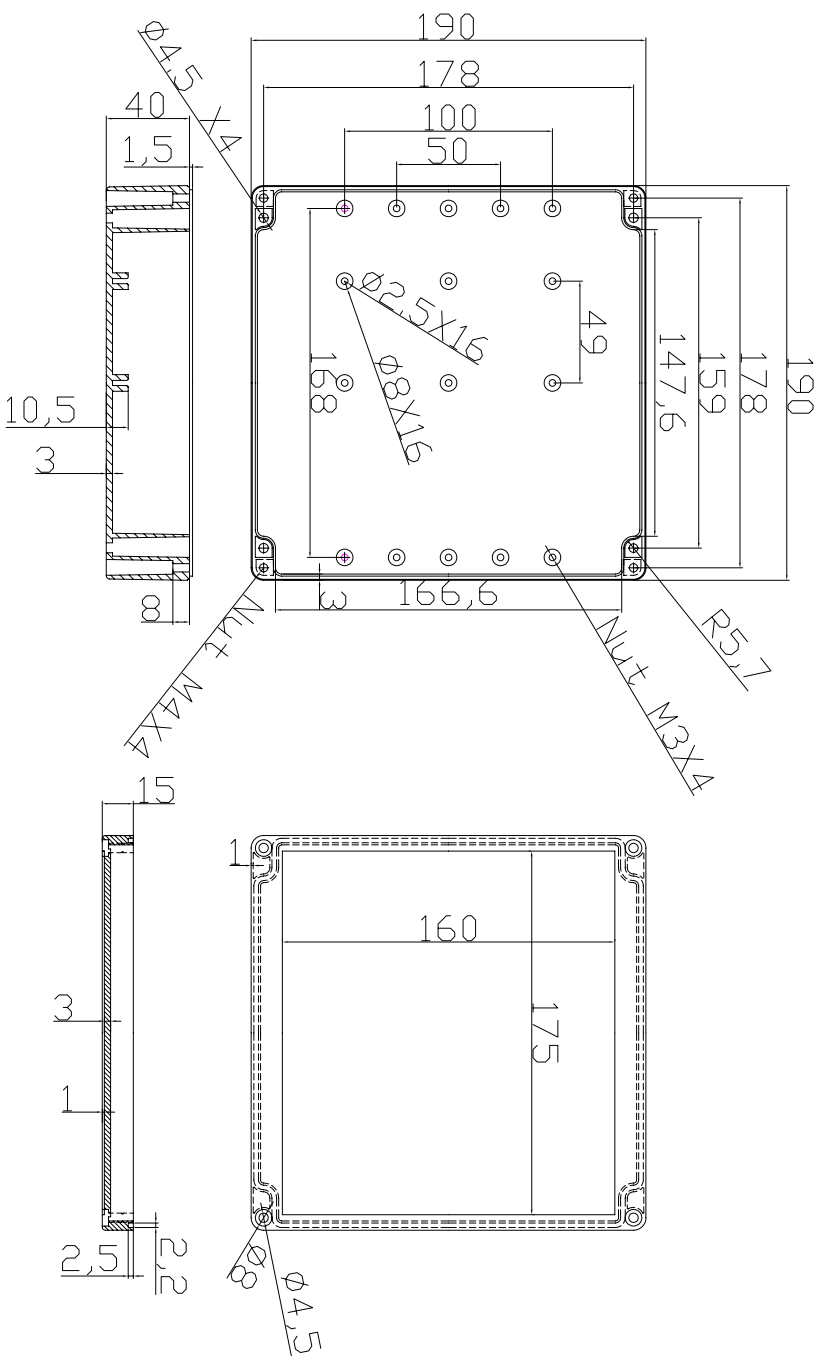

G2135 / G3125

Bottom

Cover

Assembly

宣文實業有限公司
GAINTA INDUSTRIES LTD.

設計
BY DES'D

繪圖
BY DR'AD

核圖
BY CHK'D

比例
SCALE

日期
DATE

材質
MATE.

圖名
TITLE:

圖號
DWG NO.:

圖號
REVISED

說明
DESCRIPTION

May16,2005